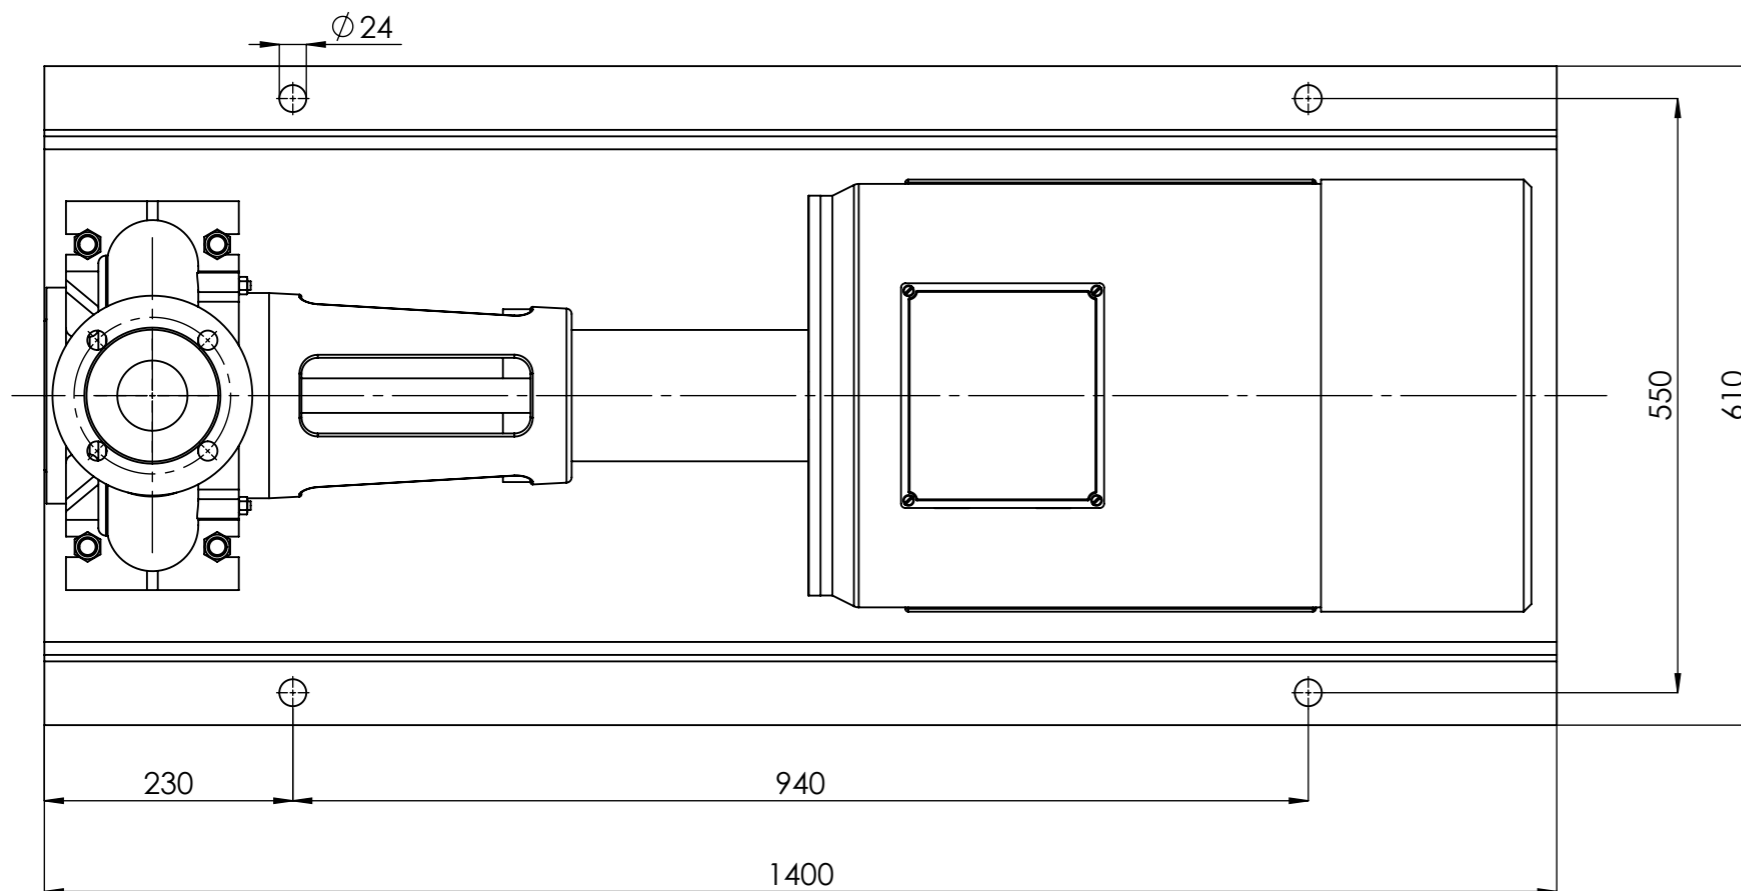

NHVe.65-250 [30,0 kW] n= 2900 obr/min

NHVe.65-250	30,0kW/2900 rpm	 Grudziądz Ul. Droga Jeziorna 8
	200-2	