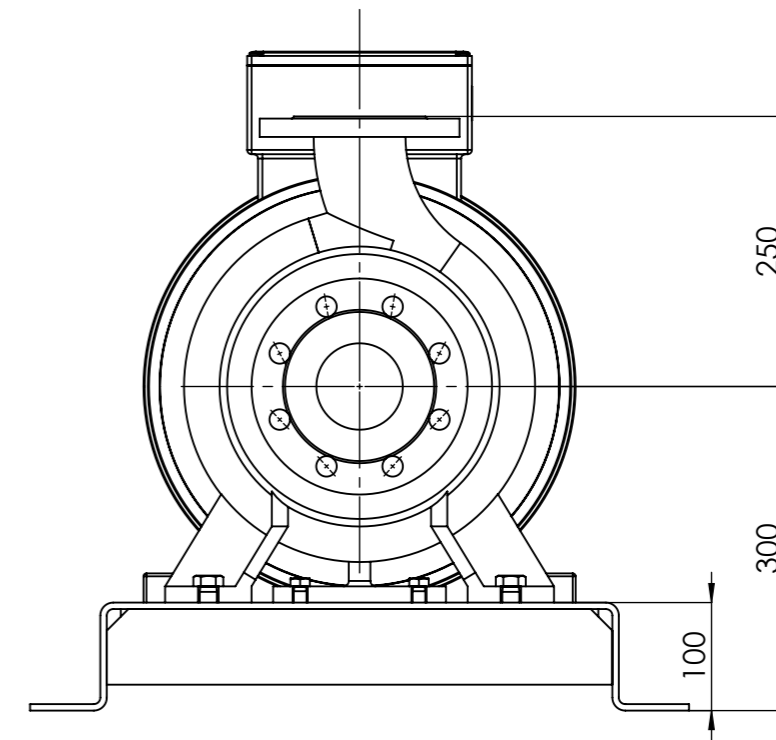

NHVe.65-250 [30,0 kW] n= 2900 obr/min

NHVe.65-250	30,0kW/2900 rpm	 Grudziądz Ul. Droga Jeziorna 8
	200-2	