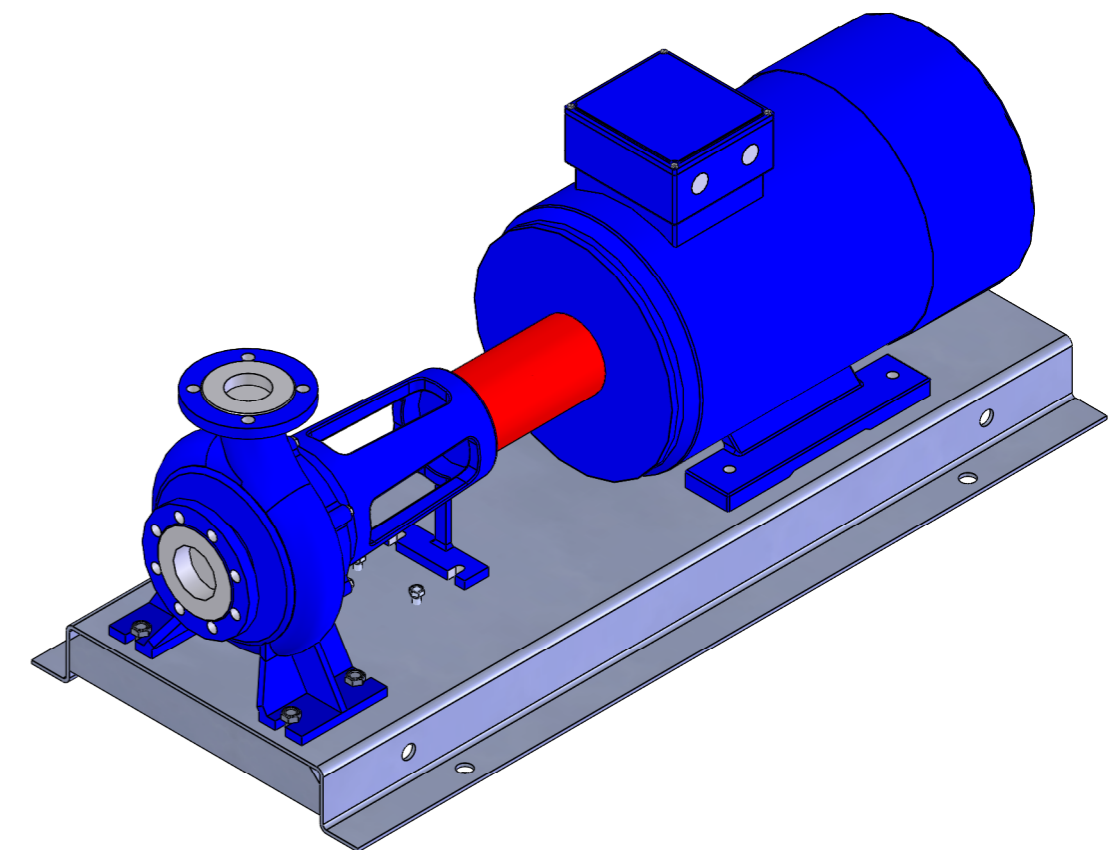

NHVe.65-250 [30,0 kW] n= 2900 obr/min

NHVe.65-250	30,0kW/2900 rpm	 Grudziądz Ul. Droga Jeziorna 8
	200-2	