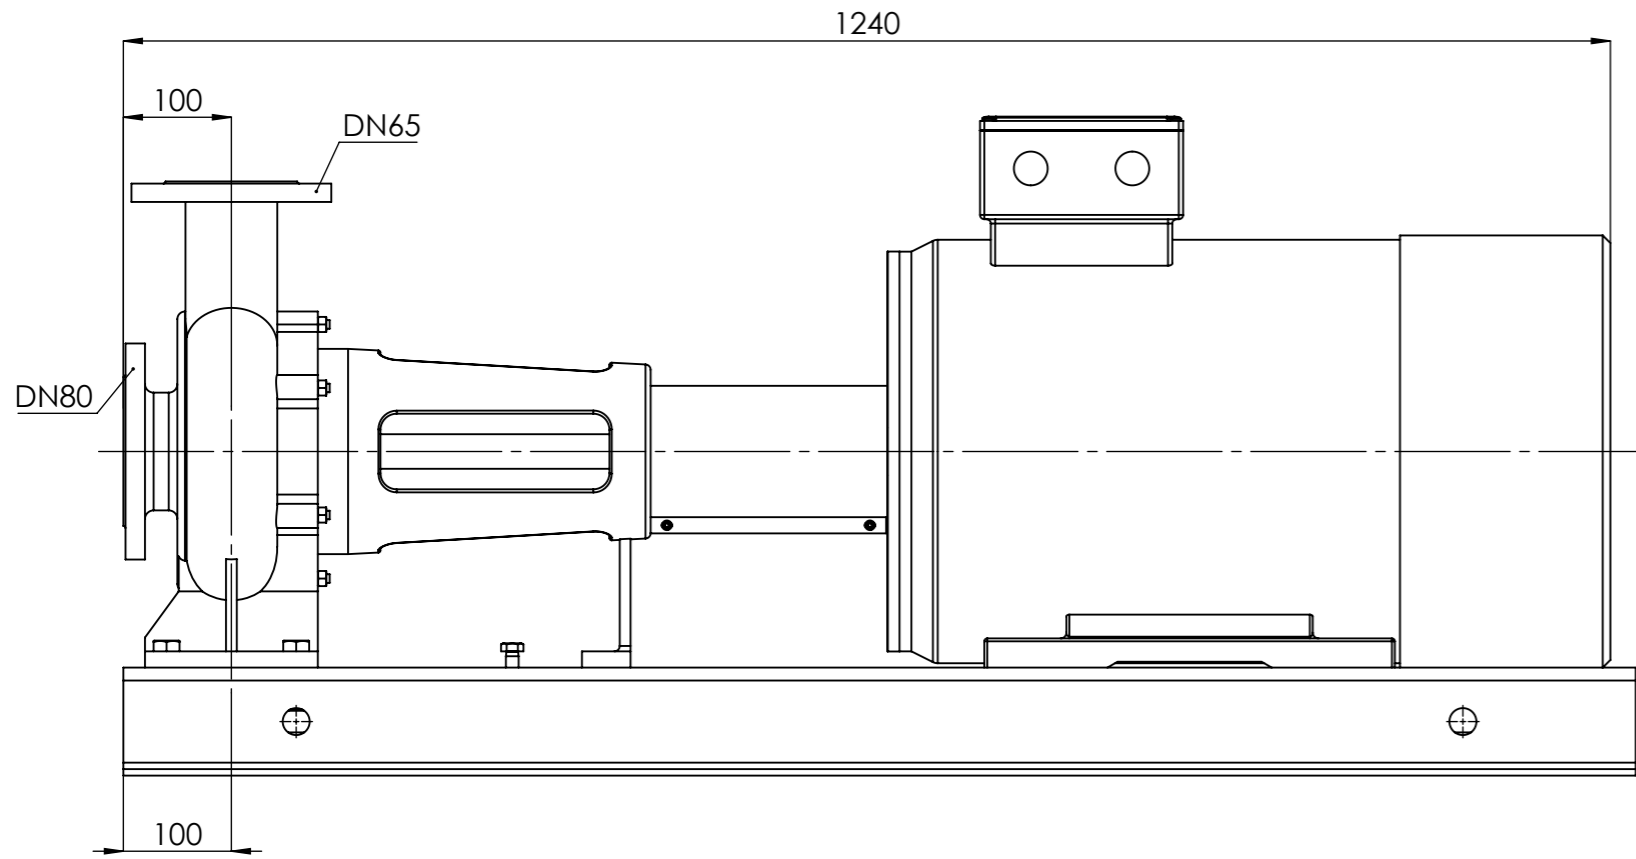

NHVe.65-250 [30,0 kW] n= 2900 obr/min

NHVe.65-250	30,0kW/2900 rpm	 Grudziądz Ul. Droga Jeziorna 8
	200-2	